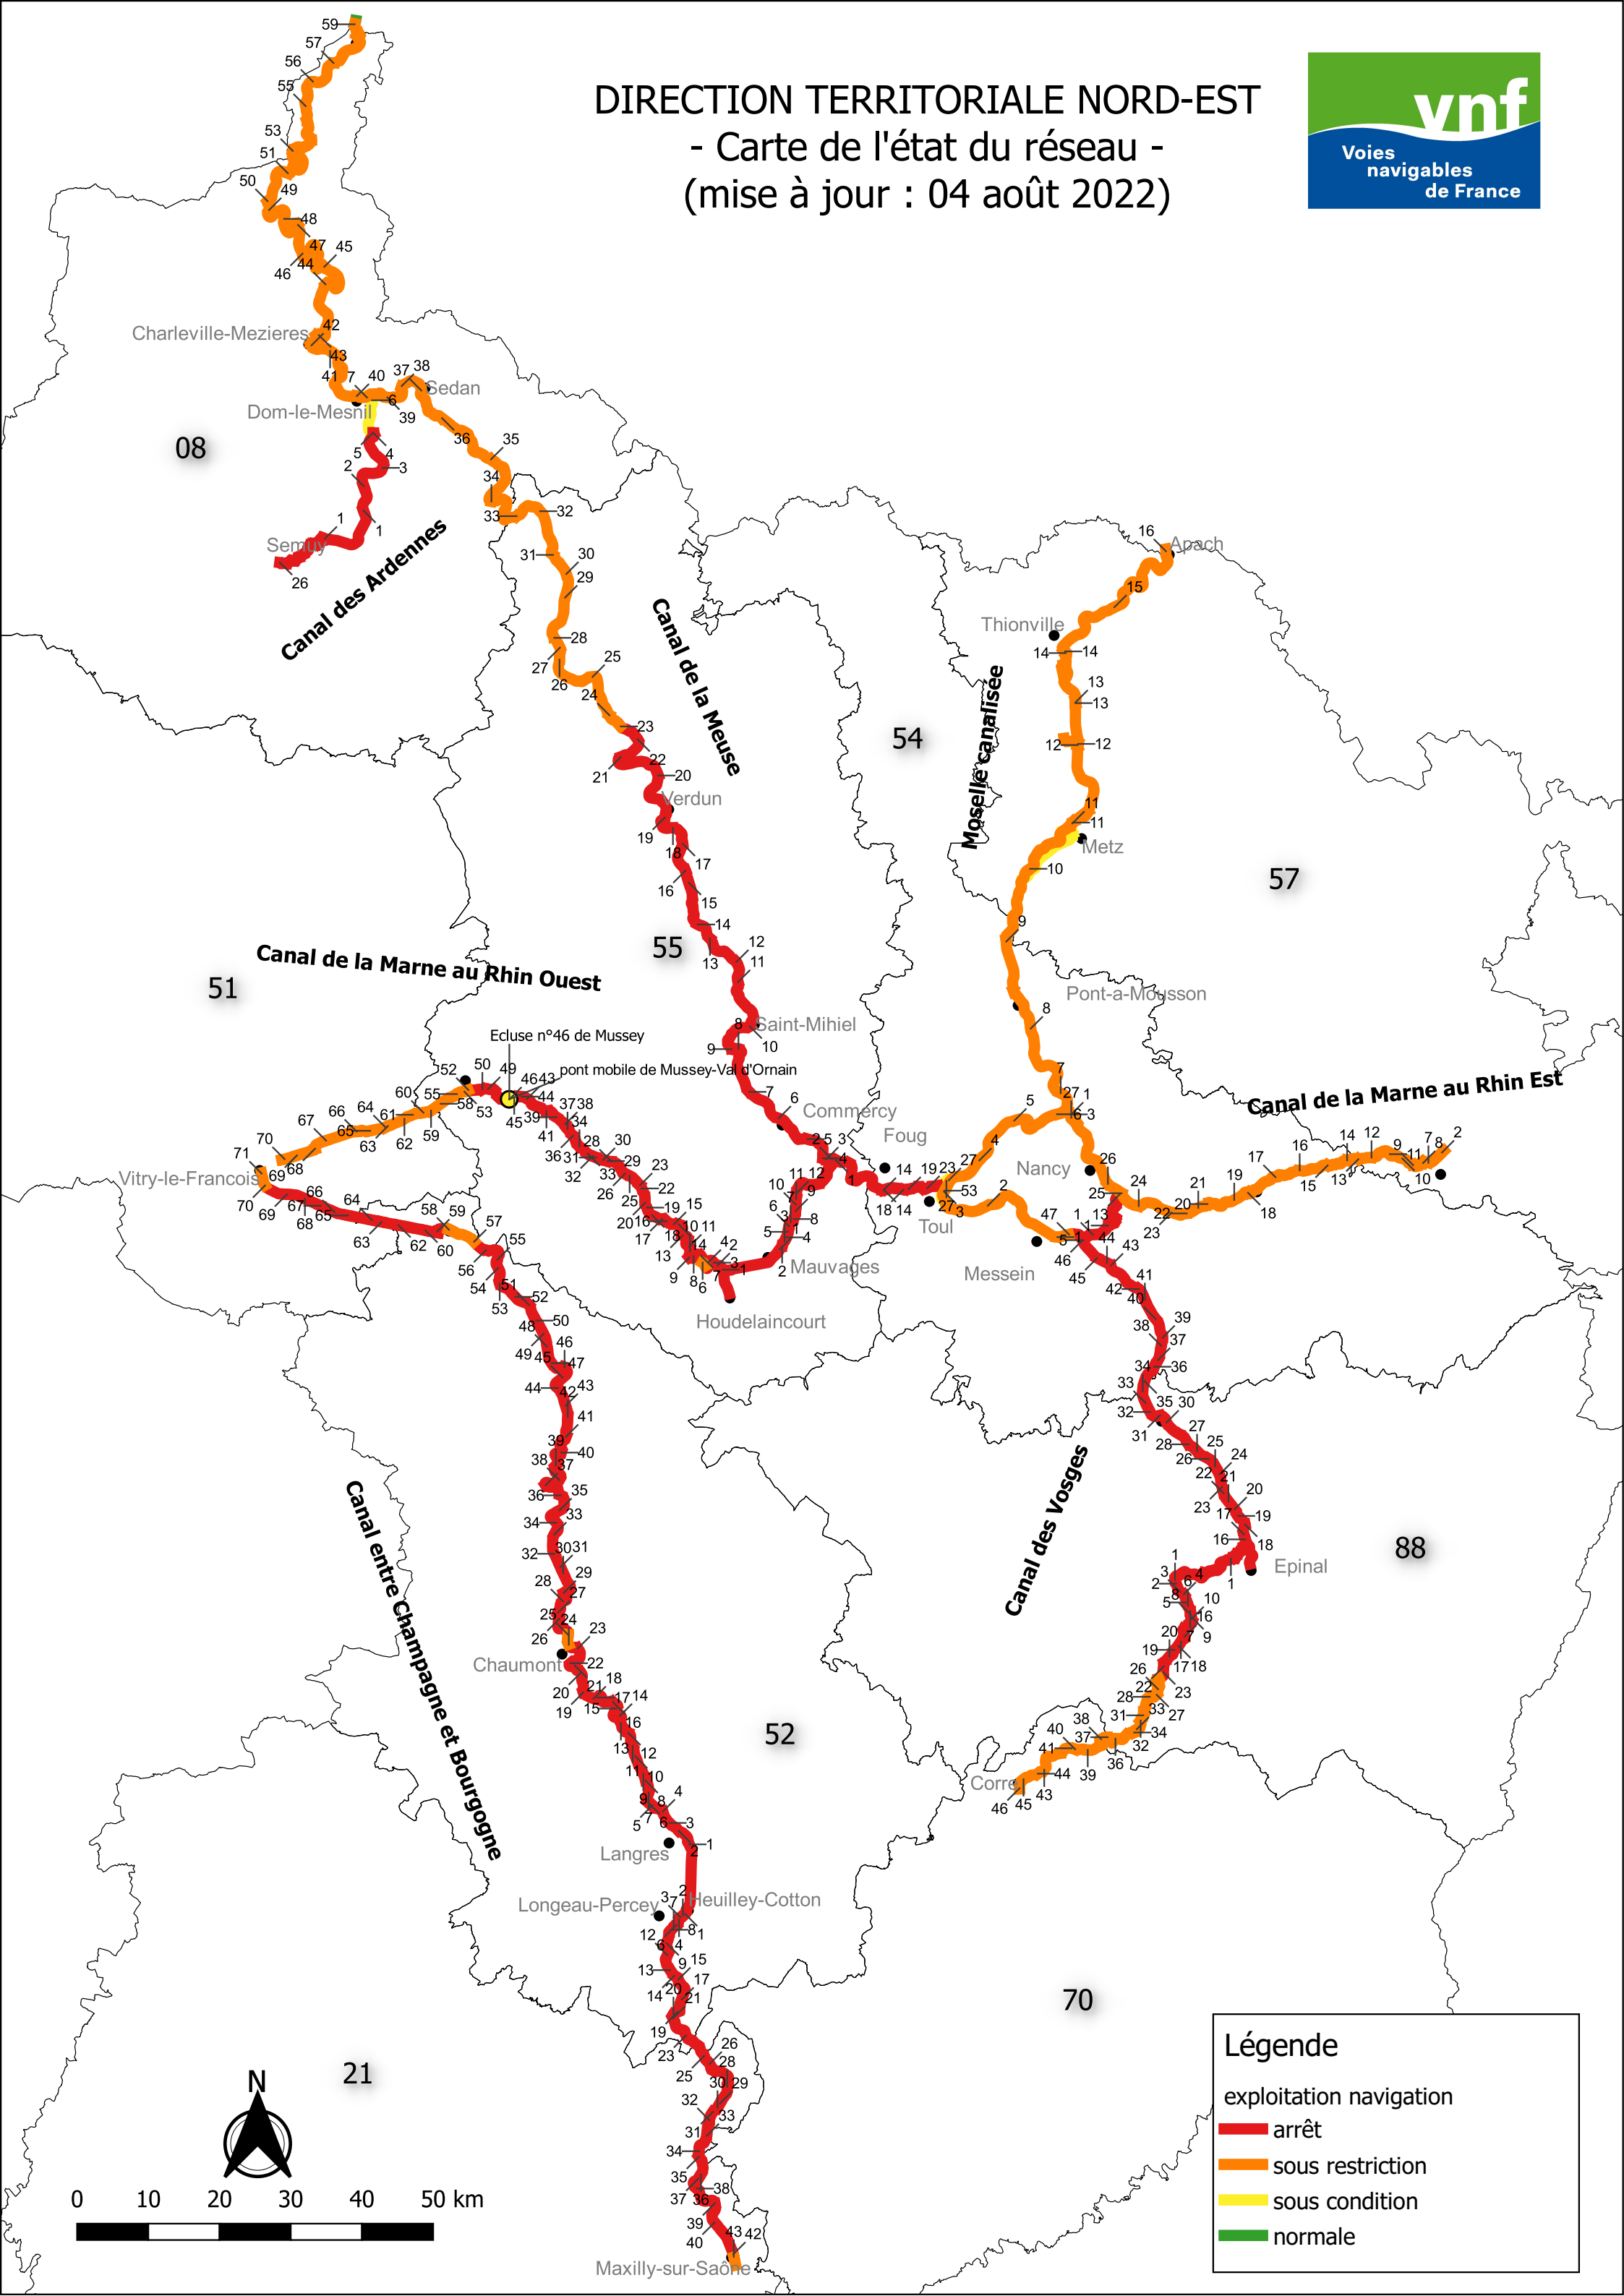

DIRECTION TERRITORIALE NORD-EST

- Carte de l'état du réseau -

(mise à jour : 04 août 2022)

Légende

- exploitation navigation
- arrêt
- sous restriction
- sous condition
- normale